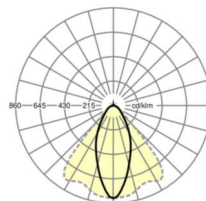

Механика

цвет корпуса	белый стандартный для электротехники RAL 9016
размеры (LxWxH/DxH)	1531mm x 55mm x 37mm
вес (нетто)	2kg
Вид монтажа	сборка трековых систем, световая структура

DEEP-LINK

<https://www.regiolux.de/ru/article/19425004050>

Ссылка	LED 9000lm 840
ηLB	100 %
Φ ↓/↑	99 % / 1 %
UGR поп./вдоль	20.3 / 22.3

размеры

L	1531 mm	Длина
B	55 mm	Ширина
H	37 mm	Высота