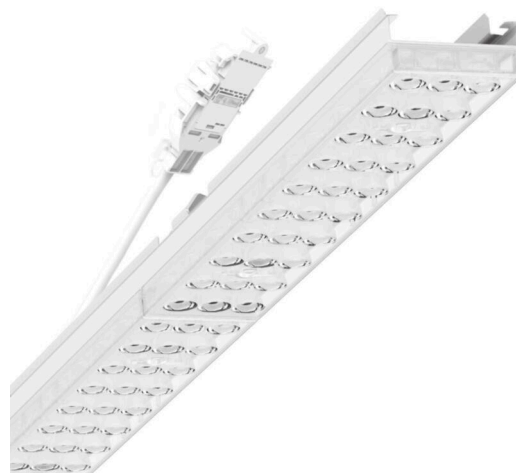

прибородержатель переменный - Individual.Lens.Optic - прямой узконаправленный свет - без видимых стыков

Ламподержатель из оцинкованного стального профиля, поверхность покрыта лаком на полиэфирной смоле. Крепление без инструментов с нажимными затворами, встроенными в конструкцию, обеспечивают защиту от кражи и взлома. В несущей трековой шине позиционируется по-разному. Цвет корпуса белый стандартный для электротехники RAL 9016; Прямой узконаправленный свет, распределяемый посредством линзы «Individual.Lens.Optic» из пластика ПММА. Оптика отдельных линз делает сборку и установку предельно удобными, плоскость легко чистится. Тройные ряды из отдельных линз, идеально согласованные с лампо-/прибородержателями, обеспечивают цельный вид без стыков и неравномерностей. Подключение к электросети через присоединительный провод длиной 1 м для свободного позиционирования прибородержателя в световой полосе и 3-полюсную втычную деталь для быстрой сборки со свободным выбором фаз. Сменные блоки, позволяющие легко модернизировать освещение, существенно продлевают срок службы всей осветительной установки.

Механика

цвет корпуса	белый стандартный для электротехники RAL 9016
размеры (LxWxH/DxH)	1531mm x 55mm x 37mm
вес (нетто)	2kg
Вид монтажа	сборка трековых систем, световая структура

DEEP-LINK

<https://www.regiolux.de/ru/article/19425004050>

Ссылка	LED 9000lm 840
ηLB	100 %
Φ ↓/↑	99 % / 1 %
UGR поп./вдоль	20.3 / 22.3

размеры

L	1531 mm	Длина
B	55 mm	Ширина
H	37 mm	Высота